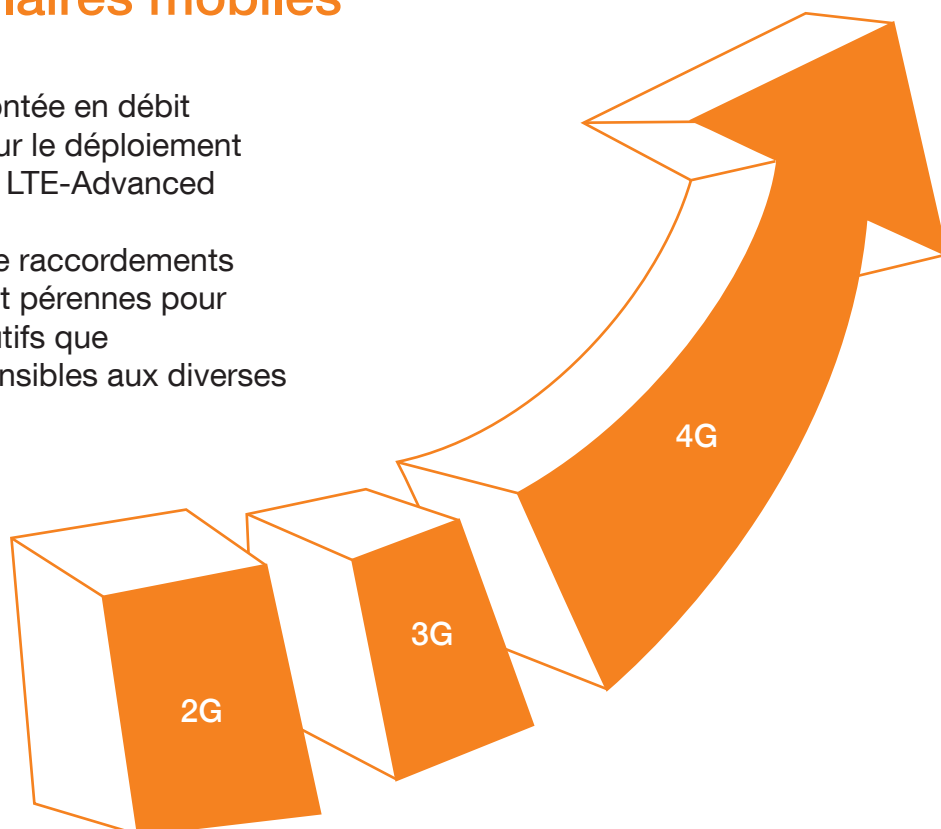

core  
ethernet mobile

vous accompagner en permanence dans le déploiement de votre réseau mobile

- facilitez et fiabilisez votre montée en débit
- bénéficiez de la meilleure couverture géographique en France et dans les DOM
- garantissez un temps de rétablissement de vos connexions Ethernet 24h/24 et 7jours/7
- concentrez les connexions Ethernet de vos sites antennes sur vos sites centraux régionaux

## adaptée aux évolutions des réseaux capillaires mobiles

vous accompagner vers la montée en débit  
sur vos réseaux capillaires pour le déploiement  
de la H+, de la LTE, puis de la LTE-Advanced

vous permettre de disposer de raccordements  
en fibre optique complètement pérennes pour  
le futur (plus robustes et évolutifs que  
les faisceaux hertziens et insensibles aux diverses  
perturbations)